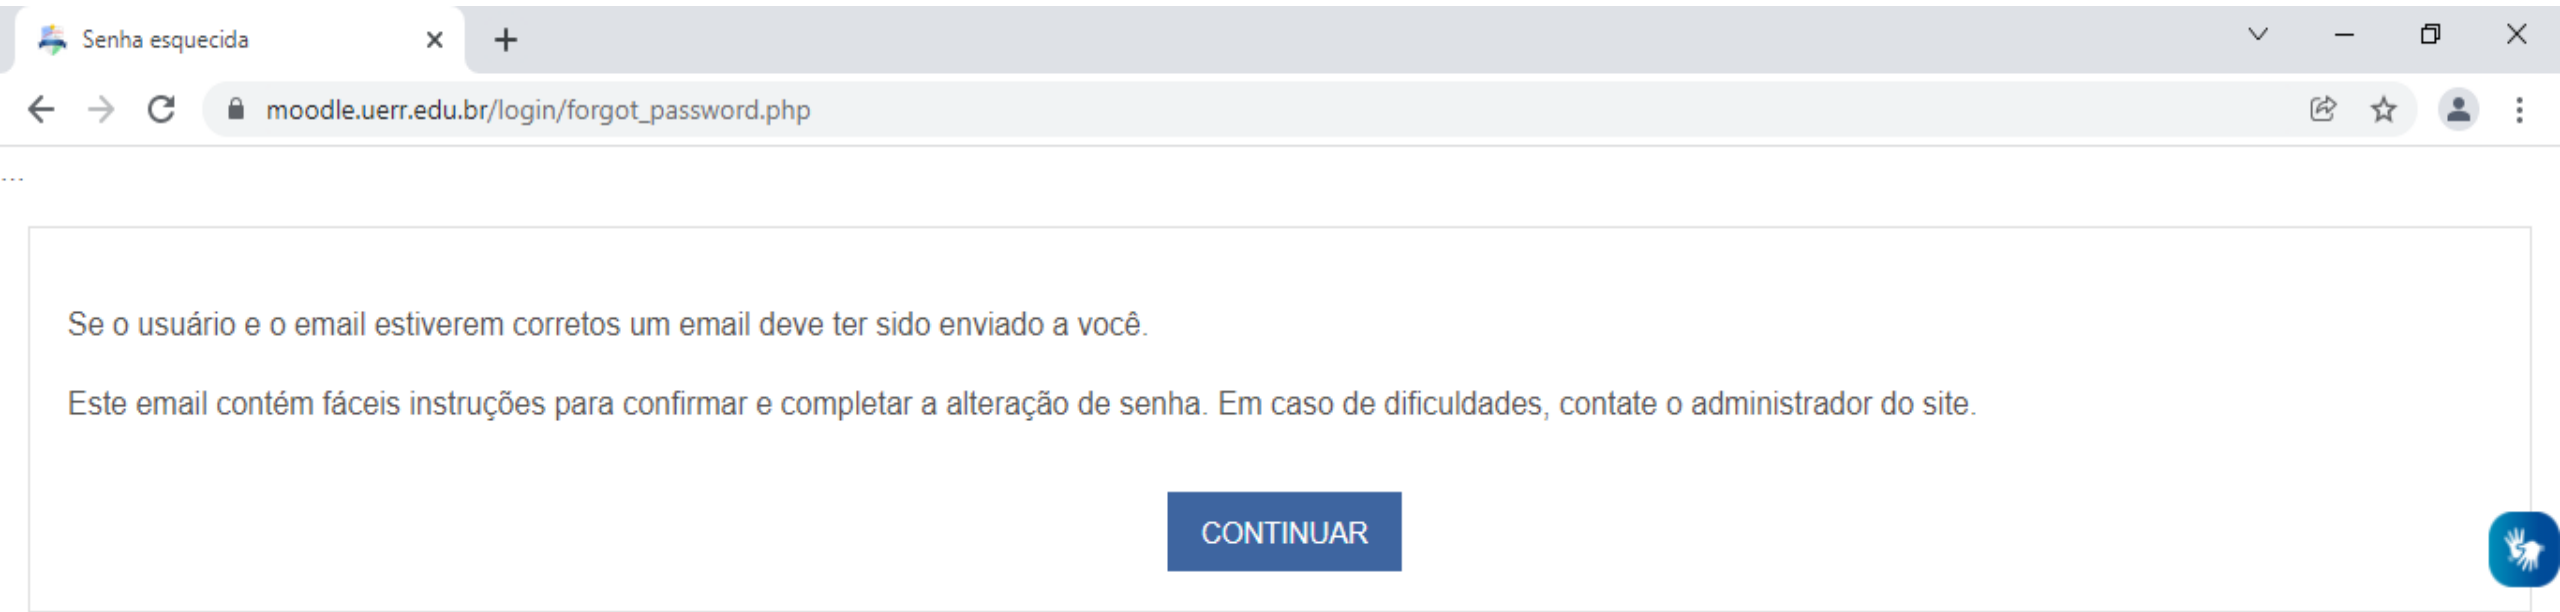

4º PASSO:

Após clicar o botão de Busca, esta mensagem será exibida.

Clique em **CONTINUAR**.