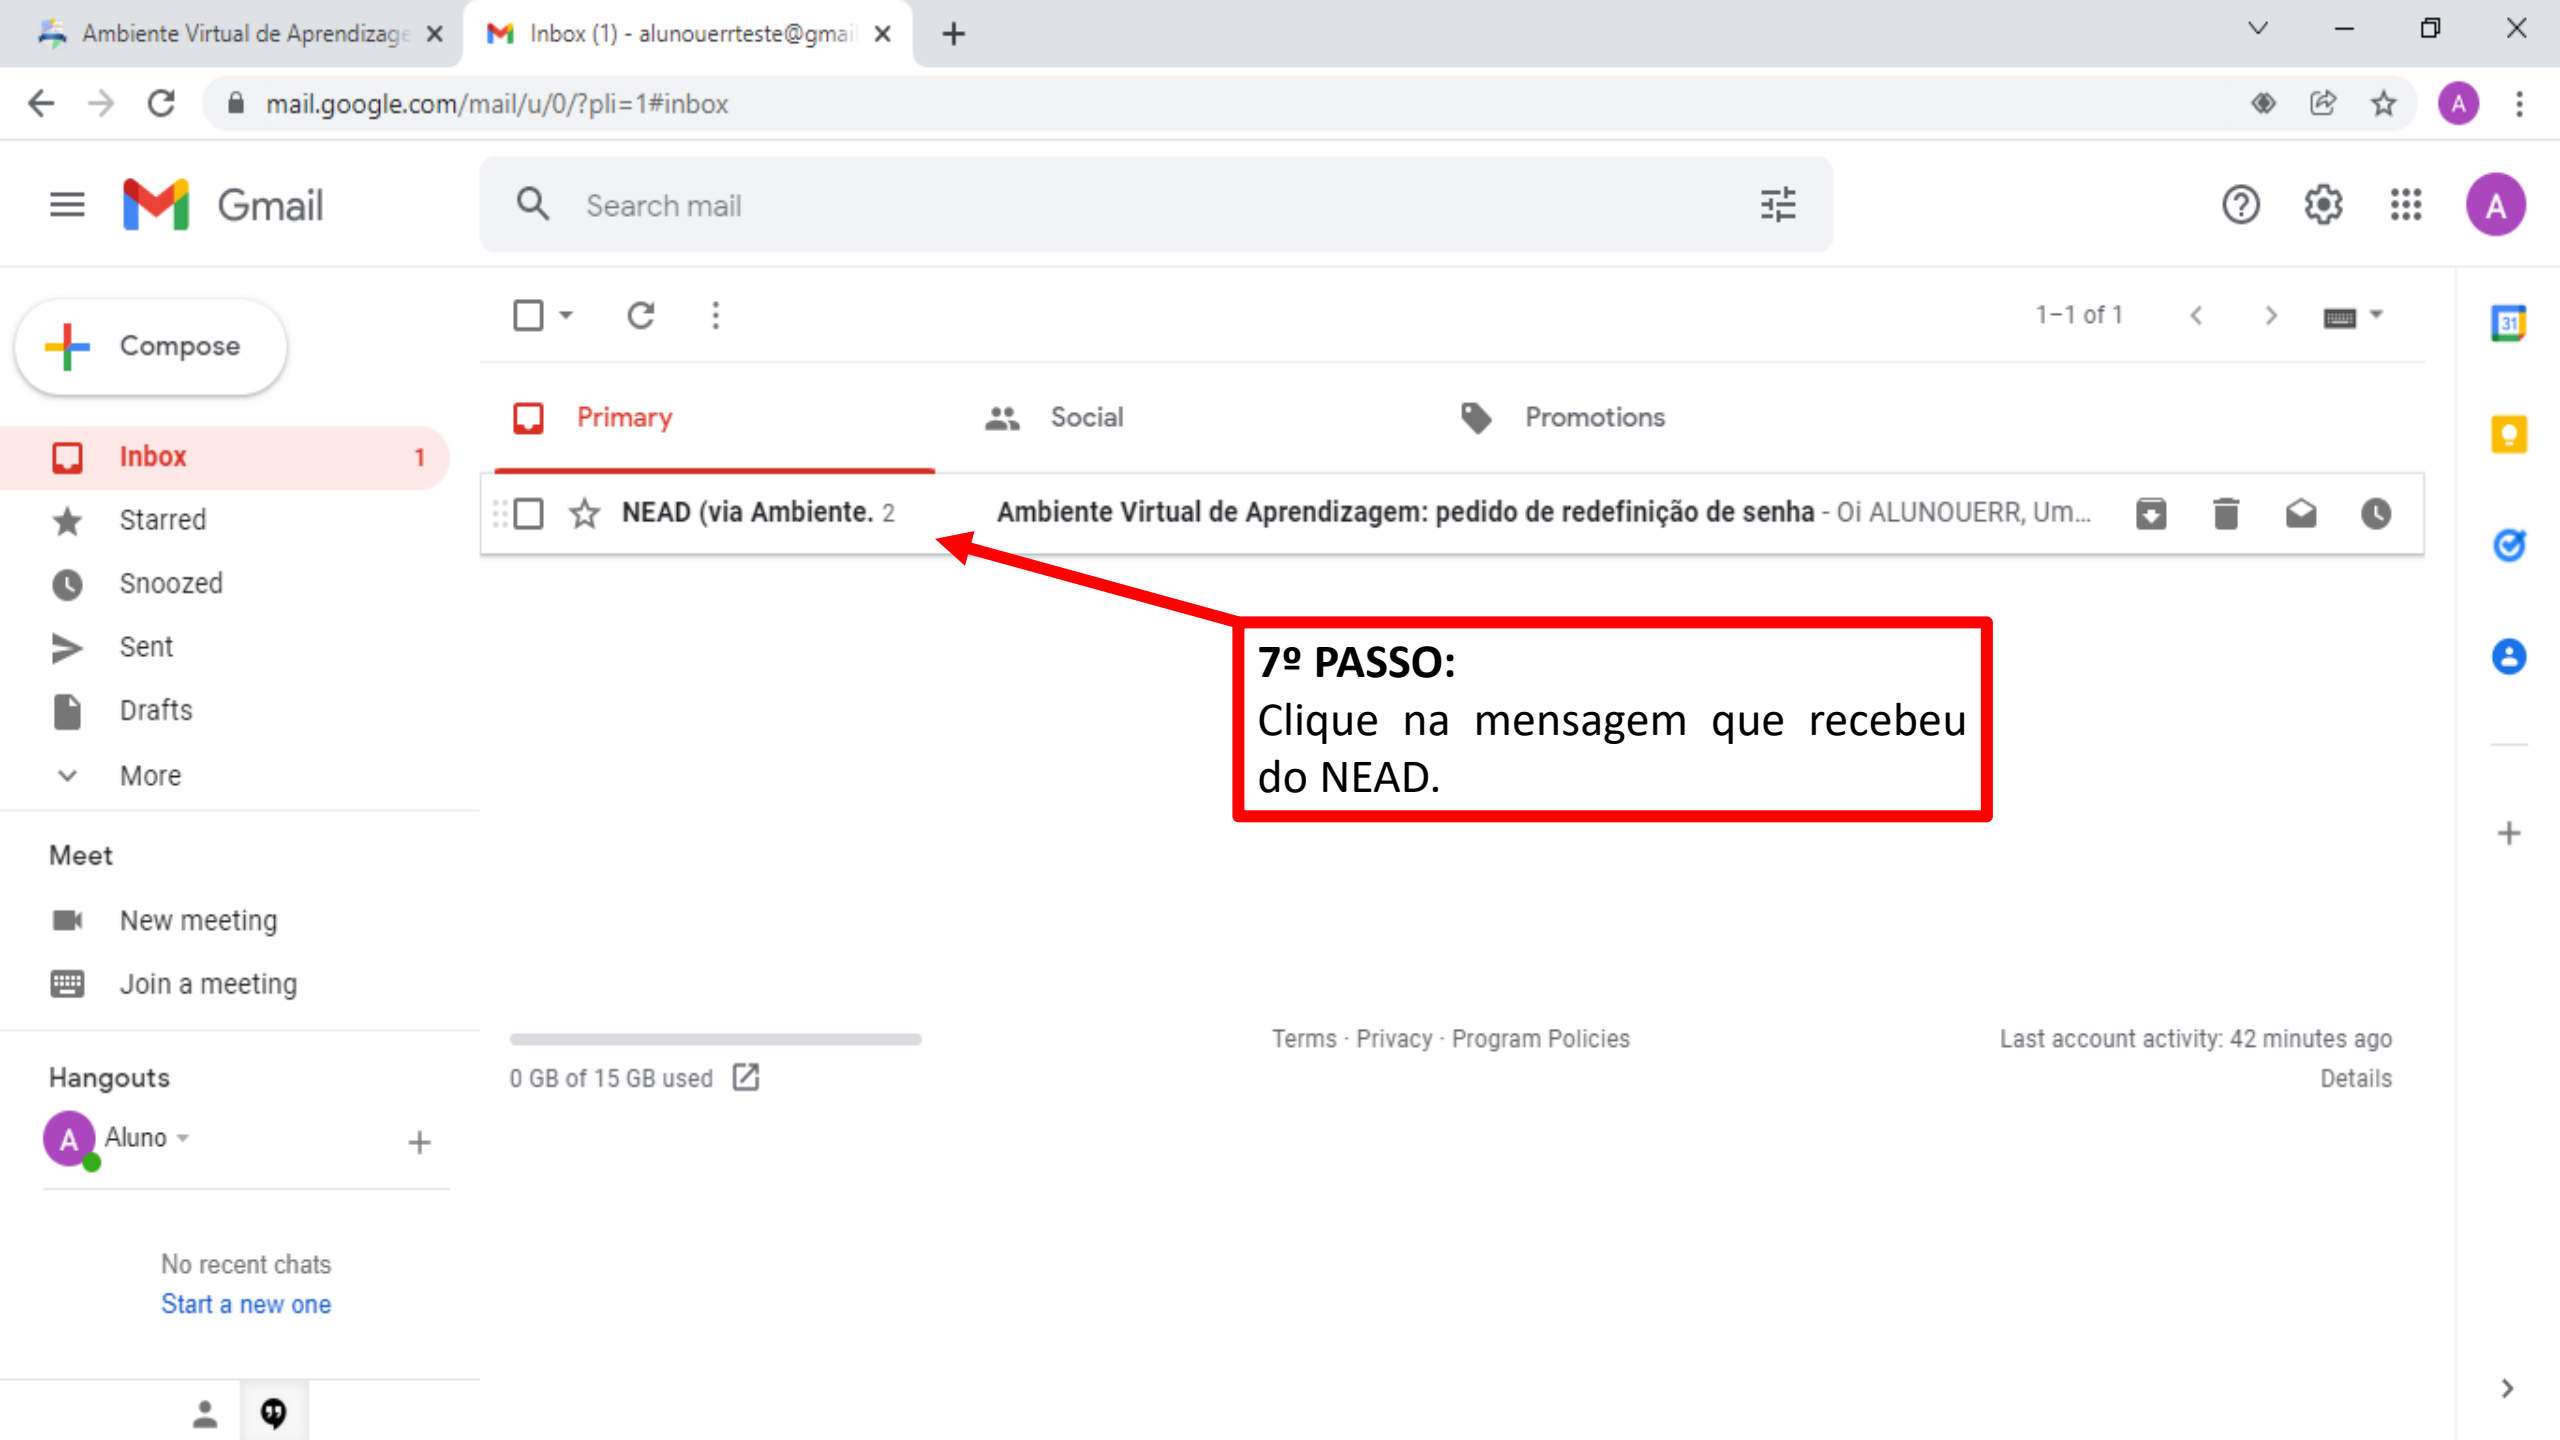

6º PASSO:
Entre em seu e-mail.

7º PASSO:
Clique na mensagem que recebeu do NEAD.

Ambiente Virtual de Aprendizagem: pedido de redefinição de senha

NEAD (via Ambiente Virtual de Aprendizagem - UERR) <moodle@server.uerr.edu.br>