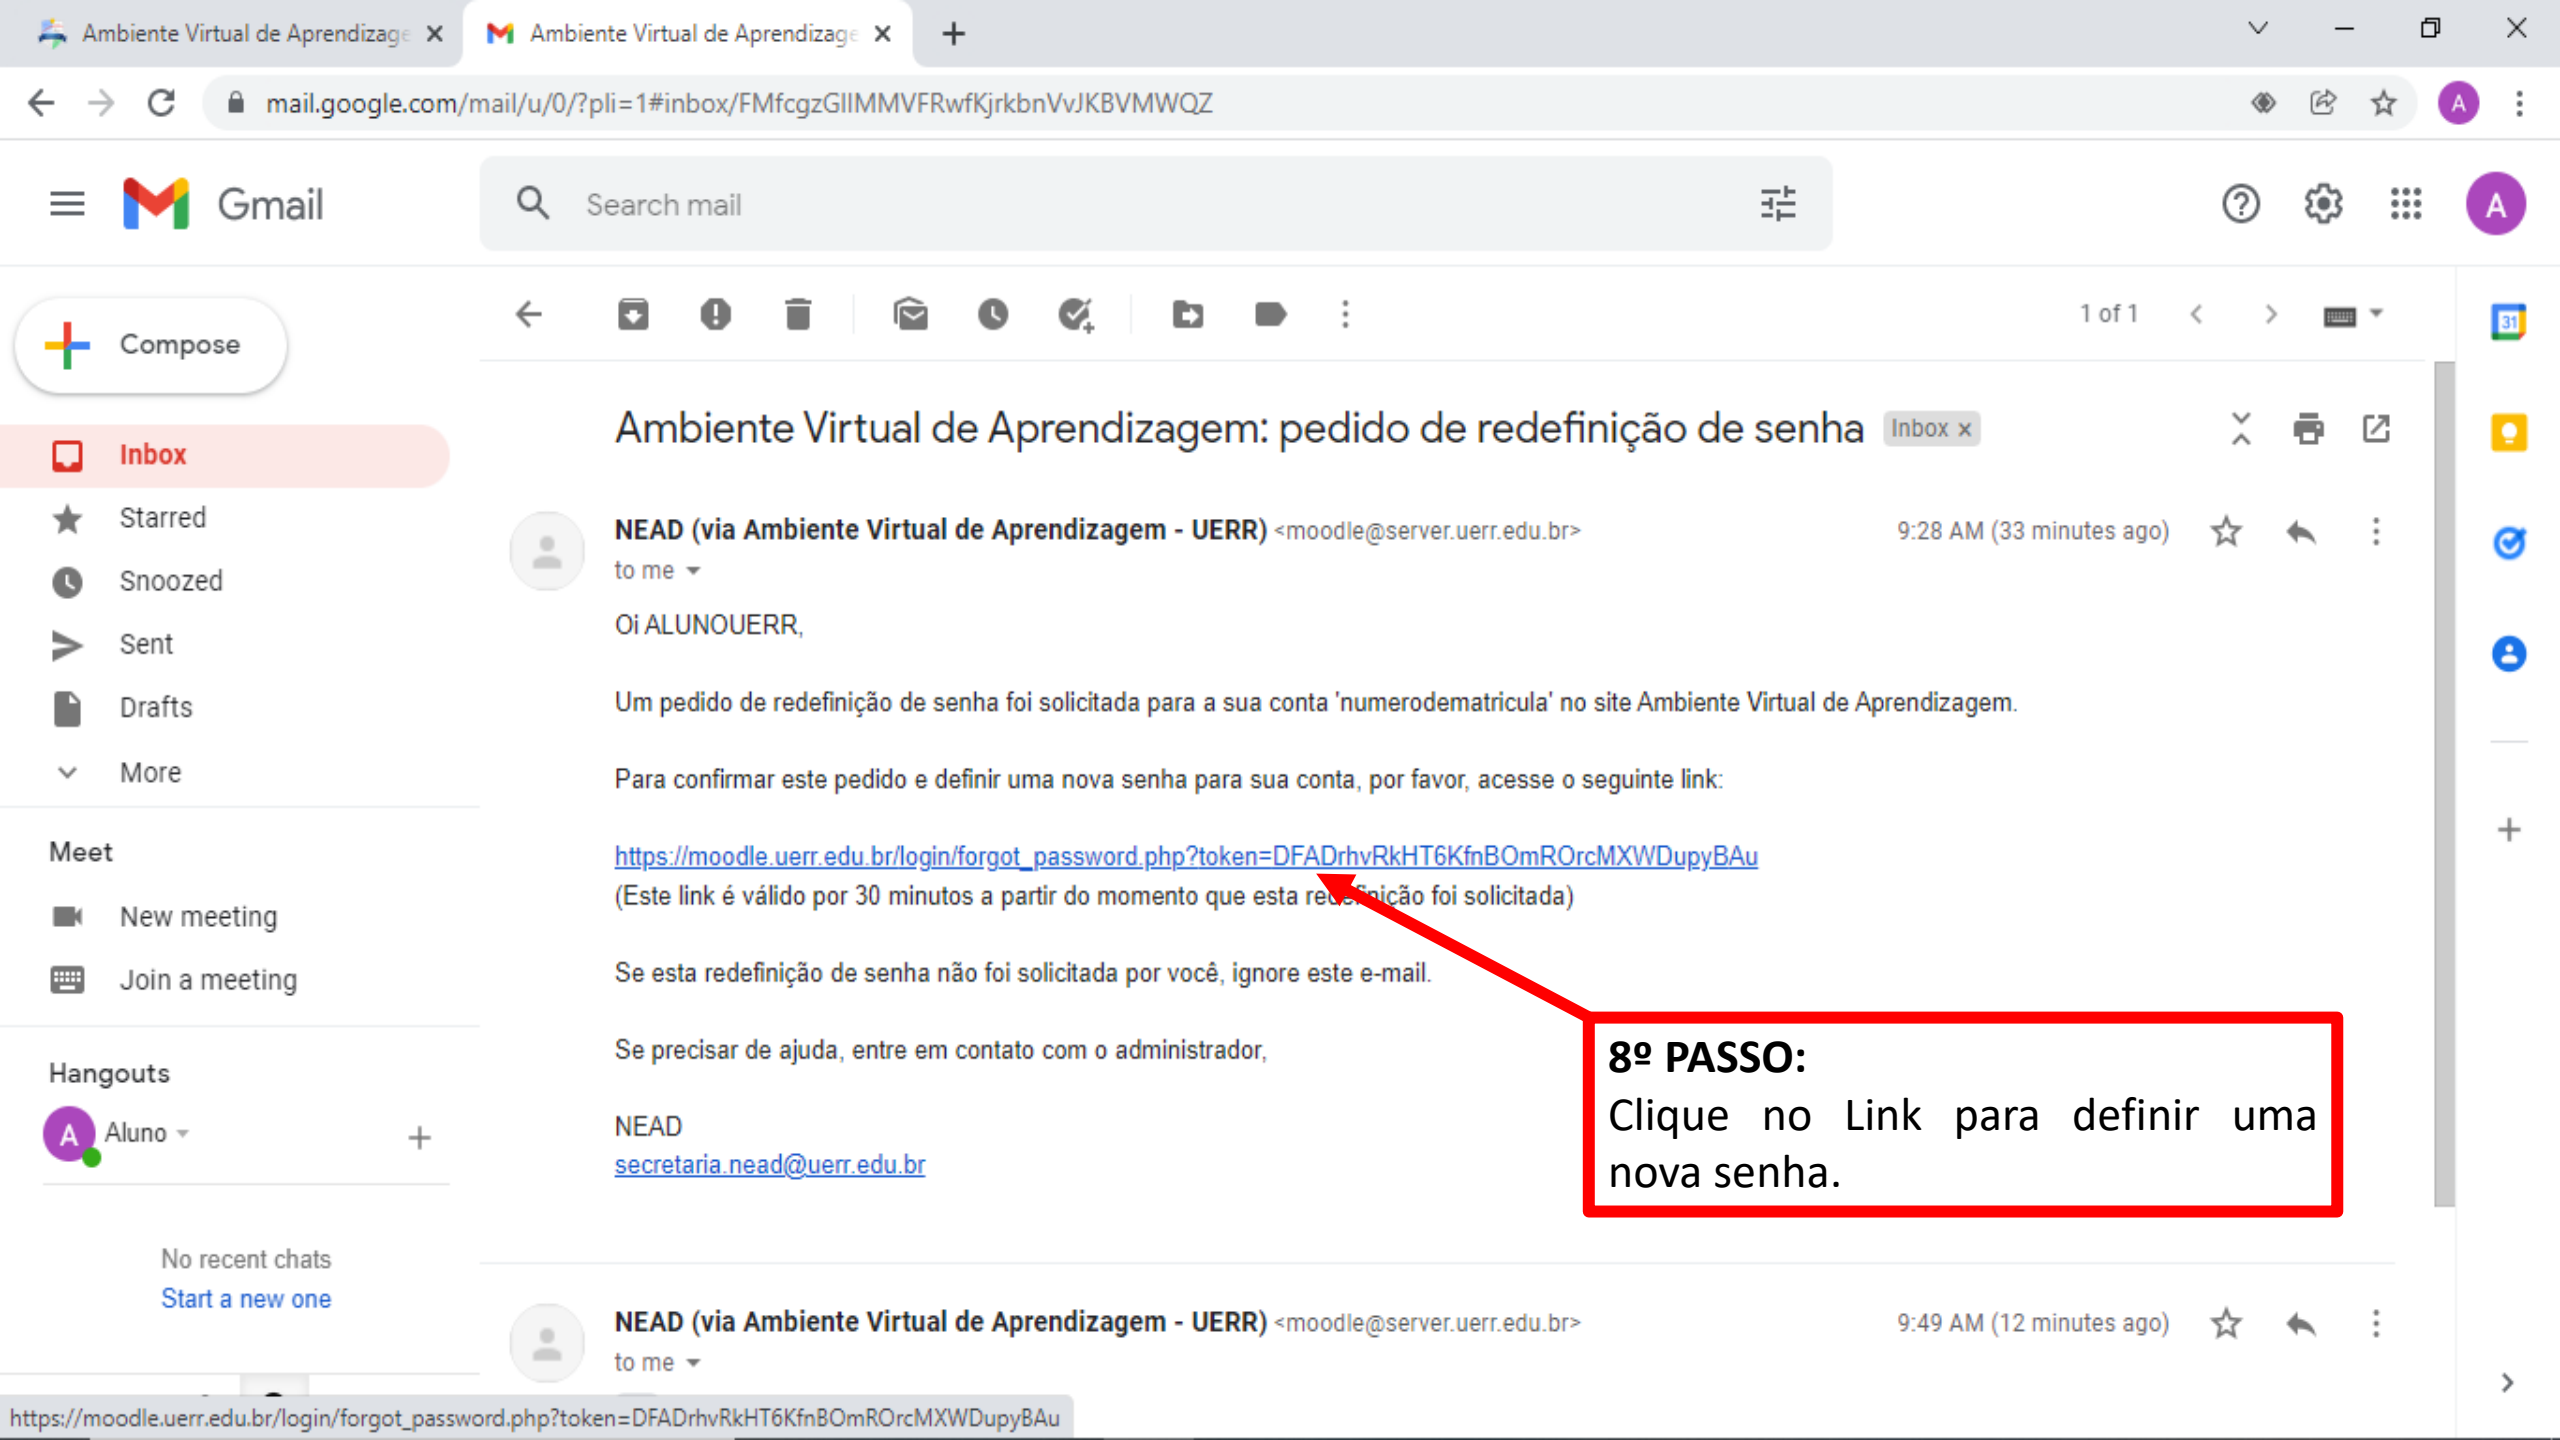

3º PASSO:

Clique em **BUSCAR**

4º PASSO:

Após clicar o botão de Busca, esta mensagem será exibida.

Clique em **CONTINUAR**.

5º PASSO:
Em seu navegador vá até seu e-mail.

Google

Fazer login

6º PASSO:
Entre em seu e-mail.

7º PASSO:
Clique na mensagem que recebeu do NEAD.

Ambiente Virtual de Aprendizagem: pedido de redefinição de senha

NEAD (via Ambiente Virtual de Aprendizagem - UERR) <moodle@server.uerr.edu.br>